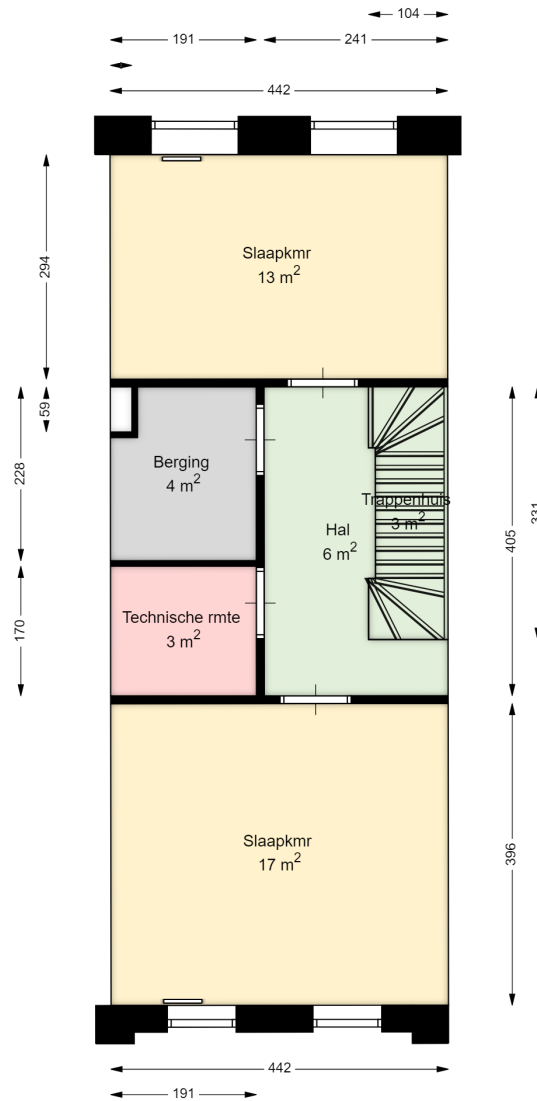

02 TWEEDE VERDIEPING

Bajonetstraat 13

3014ZA ROTTERDAM

Datum	19-03-2024
Schaal	1 : 100
Clustercode	11144
OGE nummer	11144000007