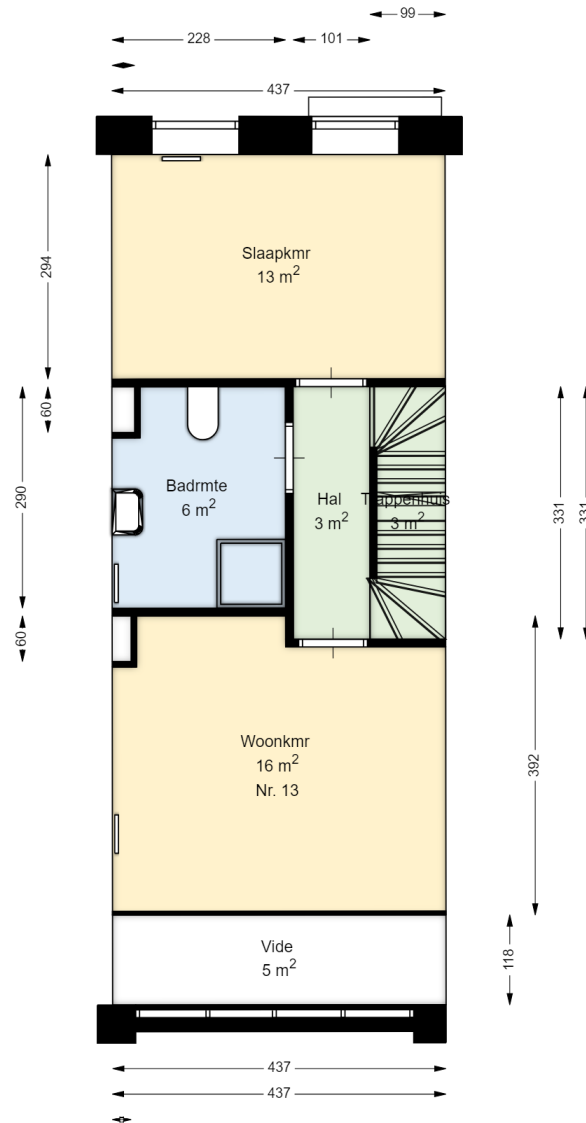

00 BEGANE GROND

Bajonetstraat 13

 3014ZA ROTTERDAM

Datum	19-03-2024
Schaal	1 : 100
Clustercode	11144
OGE nummer	11144000007

01 EERSTE VERDIEPING

Bajonetstraat 13

 3014ZA ROTTERDAM

Datum	19-03-2024
Schaal	1 : 100
Clustercode	11144
OGE nummer	1114400007