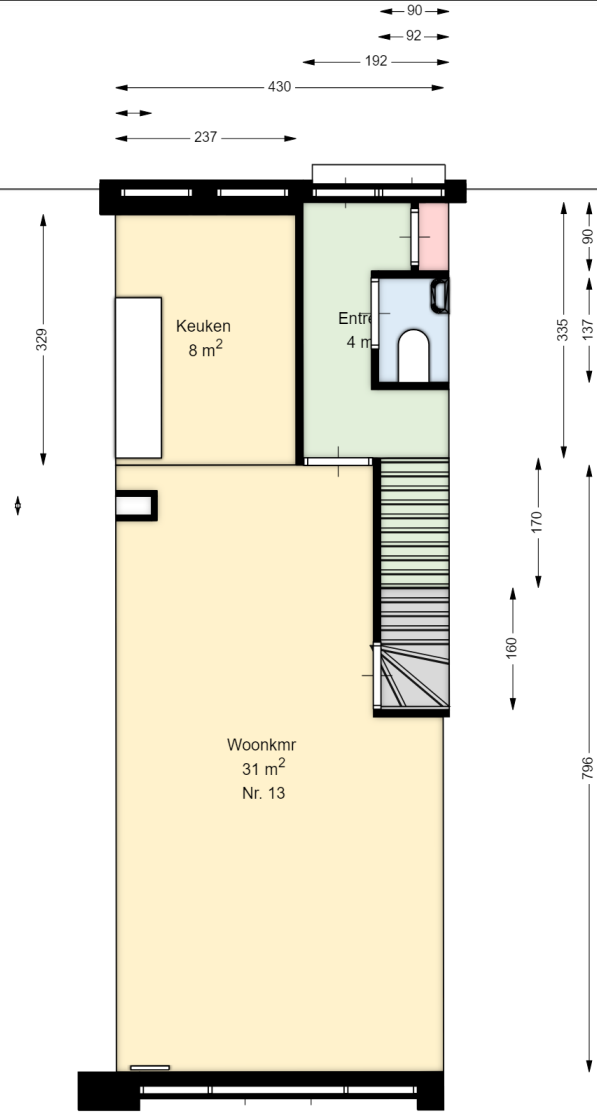

00 BEGANE GROND

Bajonetstraat 13

 3014ZA ROTTERDAM

Datum	19-03-2024
Schaal	1 : 100
Clustercode	11144
OGE nummer	11144000007

01 EERSTE VERDIEPING

Bajonetstraat 13

 3014ZA ROTTERDAM

Datum	19-03-2024
Schaal	1 : 100
Clustercode	11144
OGE nummer	1114400007